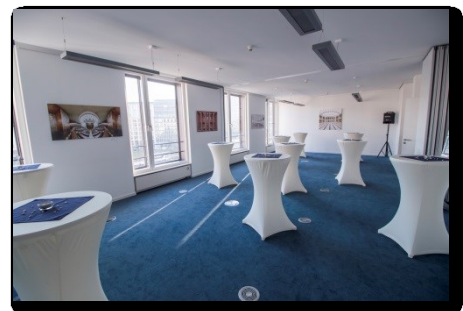

In unmittelbarer Nähe befindet sich der Potsdamer Platz, der eine hervorragenden Verkehrsanbindung (Bus, U-Bahn, S-Bahn, Regionalexpress sowie Flughafen Tegel) und Übernachtungsmöglichkeiten bietet.